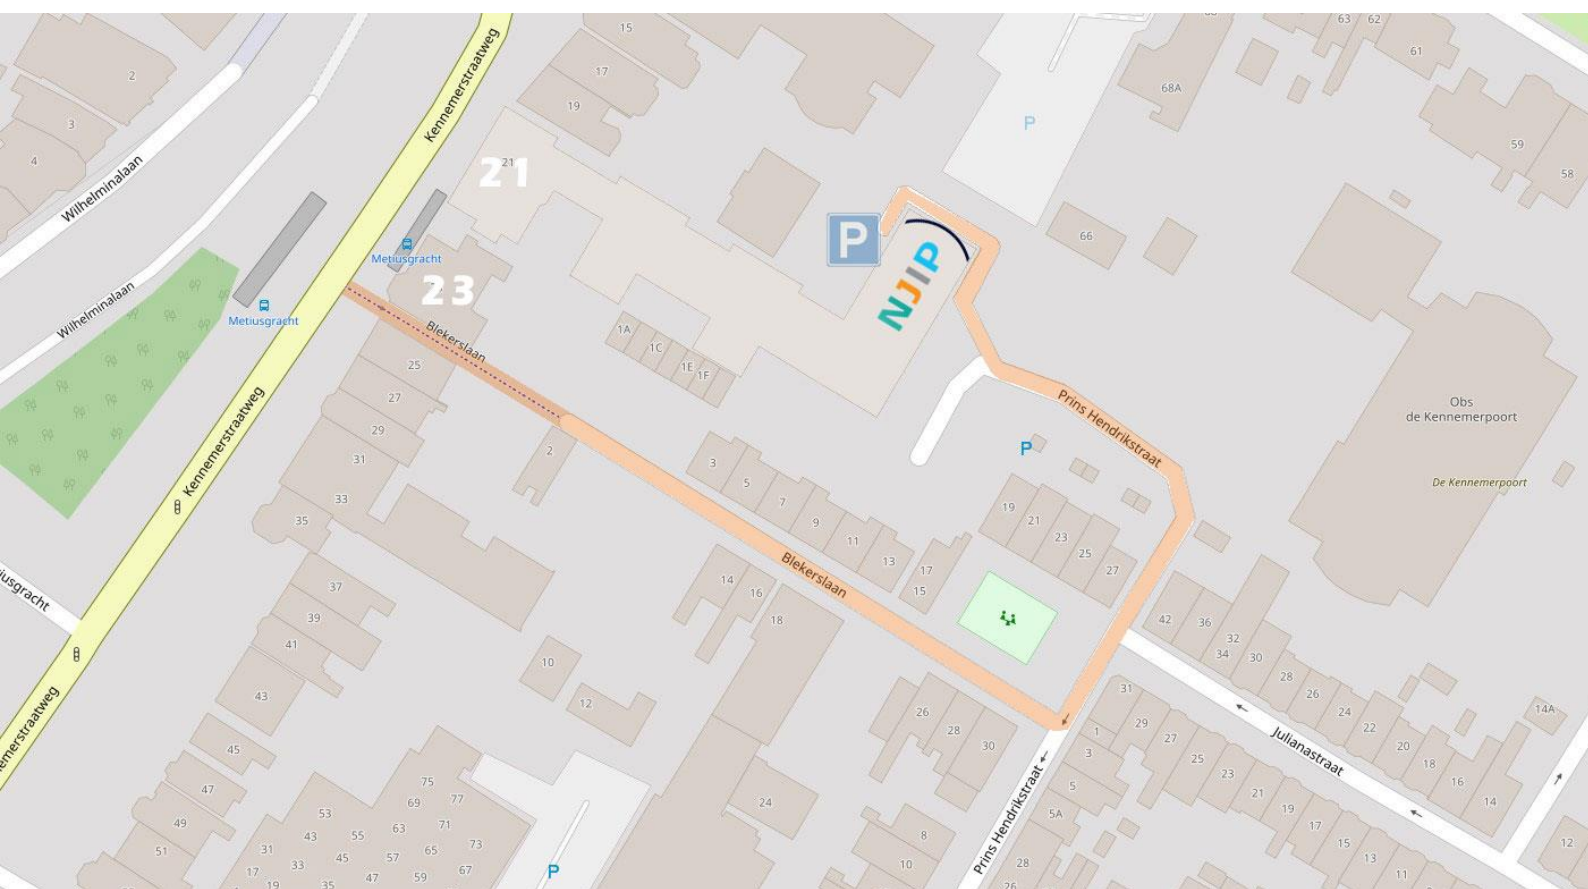

De route naar NJIP

Kom je met het OV, lopend of met de fiets?

Plan je route naar Kennemerstraatweg 21 in Alkmaar. Dat is de voorzijde van ons pand, maar niet de ingang van NJIP! Hieronder lees je hoe je bij de ingang aan de andere zijde van het pand komt.

Naast nummer 21 vind je nummer 23. Aan de rechterkant van dat pand ga je door een fiets- en wandelsteeg; de 'Blekerslaan'. Aan het eind van deze laan ga je linksaf de Blekerslaan/Prins Hendrikstraat in. Hou links aan en passeer basisschool 'De Kennemerpoort'. Het pand van NJIP is nu recht voor je. Naast de ingang is een fietsenstalling.

Navigeer je met Google Maps? Voer bij 'adres' de code 'JPHV+93 Alkmaar' in!